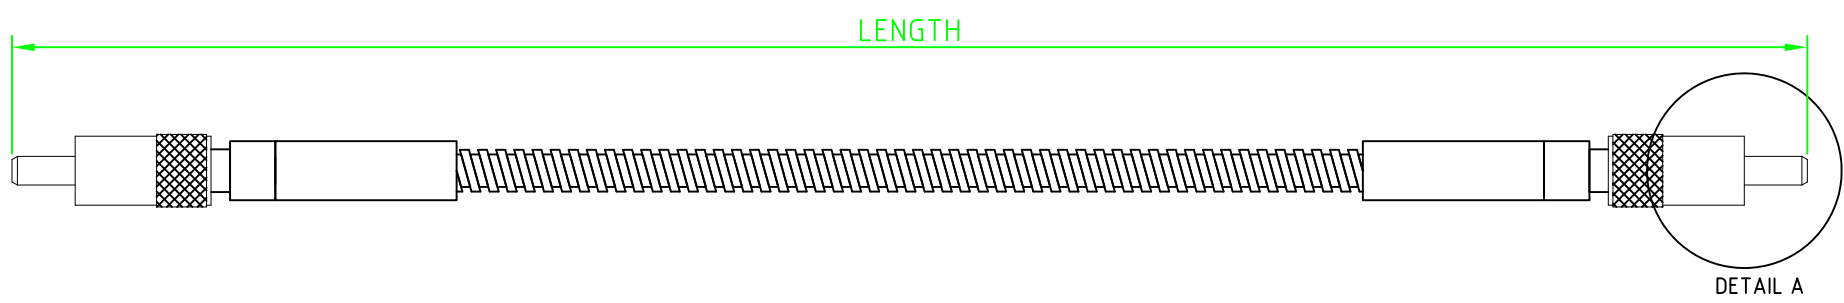

PART NUMBER	SLI-OF-LL3-1500-SS-1
OPTICAL FIBER SPECIFICATIONS	
WAVELENGTH RANGE	VIS-NIR
N.A	0.37
CORE DIAMETER(UM)	1500
CLAD DIAMETER(UM)	1560
JACKET DIAMETER(MM)	4.6
JACKET MATERIAL/COLOR	SUS FLEXIBLE
LENGTH(M)	1

< ISO VIEW >

DETAIL A, SCALE 2:1

1	SLI-OF-LL3-1500-SS-1	1	SUS FLEXIBLE	
NO.	DESCRIPTION	Q'TY	MATERIAL	REMARK
UNIT		mm		TITLE
TOLERANCE		±0.05		SLI-OF-LL3-1500-SS-1
				SCALE
				N : S